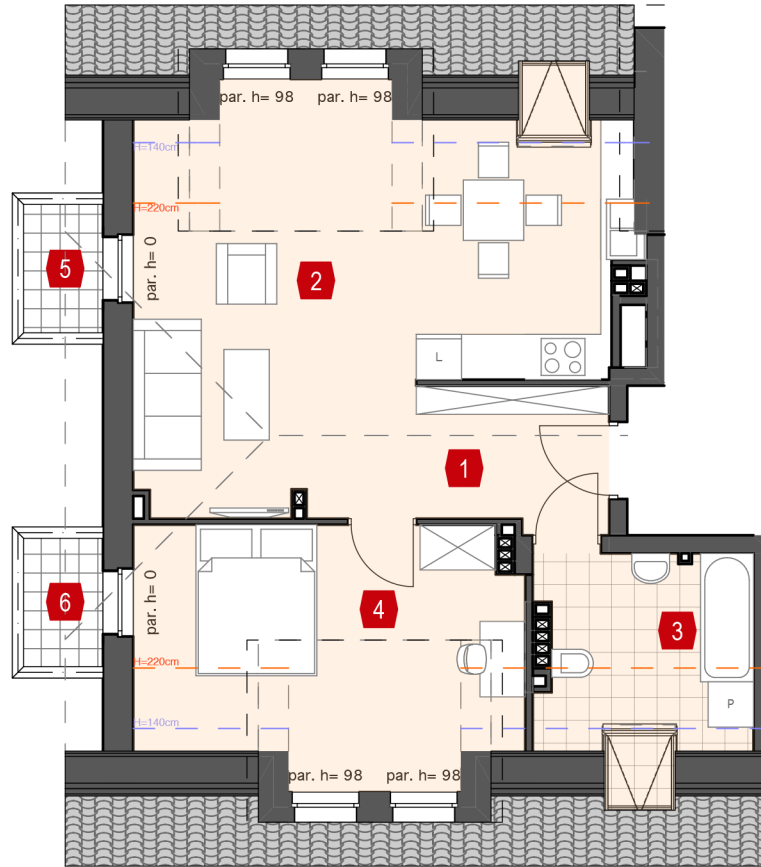

# PARKOWY DWÓR KOBIERZYCE

Skala 1:100

LOKALIZACJA  
MIESZKANIA

BUDYNEK

E

MIESZKANIE  
KLATKA K1

E/2/K1/M1  
II PIĘTRO

ZESTAWIENIE POMIESZCZEŃ:

1. KOMUNIKACJA	11,18 m <sup>2</sup>
2. POKÓJ DZIENNY Z ANEKSEM KUCHENNYM	21,33 m <sup>2</sup>
3. ŁAZIENKA	5,53 m <sup>2</sup>
4. POKÓJ	14,72 m <sup>2</sup>

POWIERZCHNIA UŻYTKOWA:

5. BALKON	1,78 m <sup>2</sup>
6. BALKON	1,78 m <sup>2</sup>